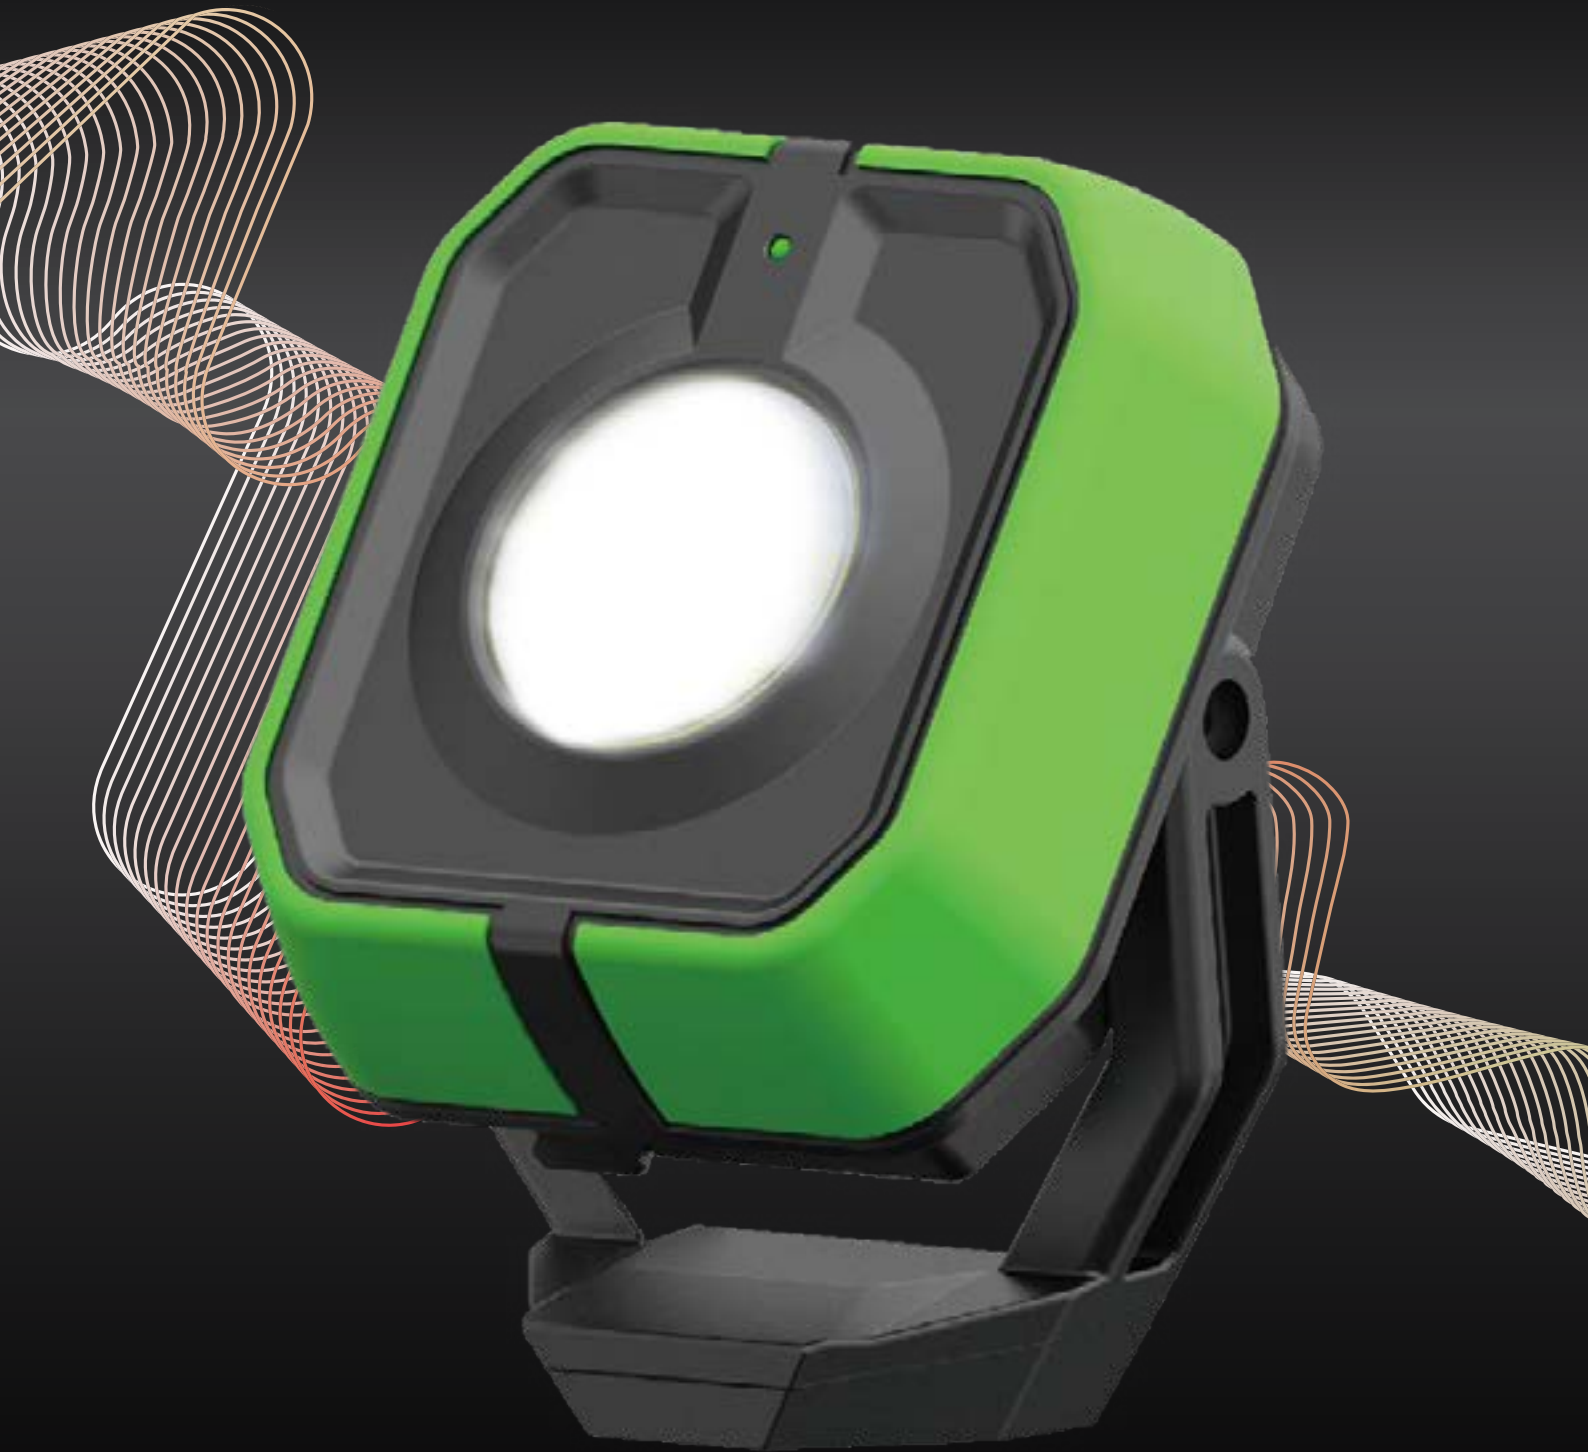

ENGINEERING THE FUTURE

LEMANIAENERGY
Switzerland

W12

1200LM USB-C Rechargeable
Compact Work Light

USER MANUAL

BEDIENUNGSANLEITUNG

NOTICE D'UTILISATION

LIBRETTO DI ISTRUZIONI