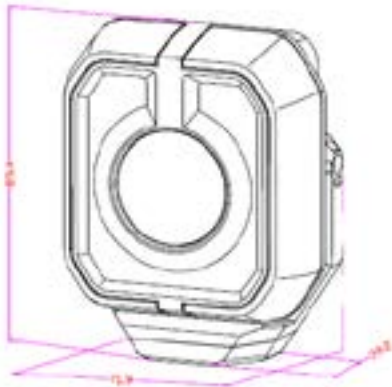

LUMEN 1200LM | TEMPO DI FUNZIONAMENTO 3-10H | RAGGIO 100M | IP VALUTAZIONE IP65/ IK08

FLOOD LIGHT

SPOT BEAM

ANSI FL 1 Standard

raggio spot		350 Lumen	100M	10H
luce di fondo - bassa		300 Lumen	10M	12H
luce di fondo - media		600 Lumen	20M	6H
luce di fondo - alta		1200 Lumen	40M	3H

Dimensione (mm)

ENGINEERING THE FUTURE

WWW.LEMANIA-ENERGY.COM