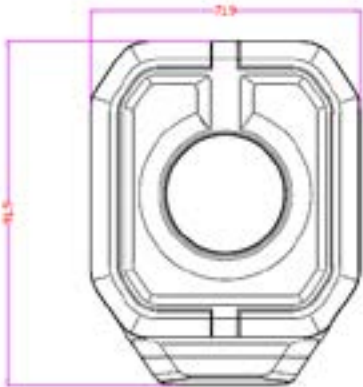

LUMEN 1200LM | TEMPO DI FUNZIONAMENTO 3-10H | RAGGIO 100M | IP VALUTAZIONE IP65/ IK08

FLOOD LIGHT

SPOT BEAM

ANSI FL 1 Standard

raggio spot		350 Lumen	100M	10H
luce di fondo - bassa		300 Lumen	10M	12H
luce di fondo - media		600 Lumen	20M	6H
luce di fondo - alta		1200 Lumen	40M	3H

Dimensione (mm)

ENGINEERING THE FUTURE

WWW.LEMANIA-ENERGY.COM