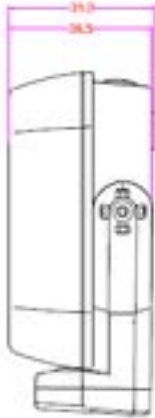

Taille (mm)

Manuale d'uso

W12 - 1200LM USB-C Luce da lavoro compatta e ricaricabile

- LED COB bianco con 1200 lumen, 6500K
- Faretto LED SMD aggiuntivo da 350 lumen
- 350 lumen, 6500K
- Nylon ultrasensibile, alluminio e TPR
- Costruzione
- Base girevole a 180° con base magnetica
- base magnetica
- Resistente all'acqua e alla polvere IP65
- Struttura altamente resistente agli urti IK07
- Resistente a cadute da 2 m
- Batteria: 3,7V 2500mAh Li-ion
- Porta di ricarica USB-C integrata con copertura protettiva
- coperchio di protezione
- 3 indicatori di livello e carica della batteria
- Ricarica diretta USB-C 2A - 3 ore di ricarica rapida
- di ricarica rapida di 3 ore
- Cavo di ricarica USB-C da 1,5 m incluso
- Design di sicurezza:
- Protezione da carica e scarica
- Alta efficienza e basso consumo energetico

LUMEN 1200LM | TEMPO DI FUNZIONAMENTO 3-10H | RAGGIO 100M | IP VALUTAZIONE IP65/ IK08

FLOOD LIGHT

SPOT BEAM

ANSI FL 1 Standard

raggio spot		350 Lumen	100M	10H
luce di fondo - bassa		300 Lumen	10M	12H
luce di fondo - media		600 Lumen	20M	6H
luce di fondo - alta		1200 Lumen	40M	3H

Dimensione (mm)

ENGINEERING THE FUTURE

WWW.LEMANIA-ENERGY.COM