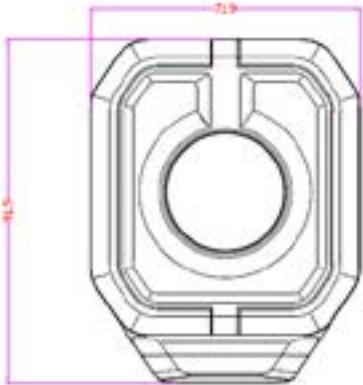

FLOOD LIGHT

SPOT BEAM

ANSI FL 1 Standard

Punktstrahl		350 Lumen	100M	10H
Flutlicht - niedrig		300 Lumen	10M	12H
Flutlicht - mittel		600 Lumen	20M	6H
Flutlicht - hoch		1200 Lumen	40M	3H

Größe (mm)