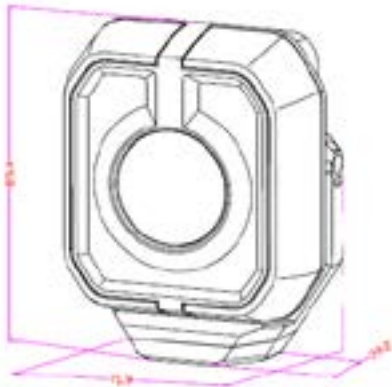

FLOOD LIGHT

SPOT BEAM

ANSI FL 1 Standard

Punktstrahl		350 Lumen	100M	10H
Flutlicht - niedrig		300 Lumen	10M	12H
Flutlicht - mittel		600 Lumen	20M	6H
Flutlicht - hoch		1200 Lumen	40M	3H

Größe (mm)