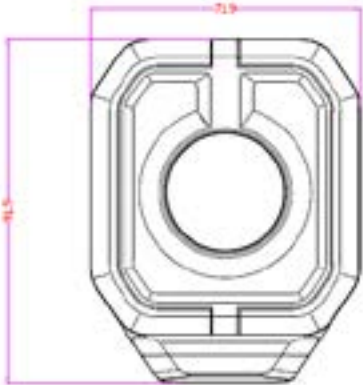

Taille (mm)