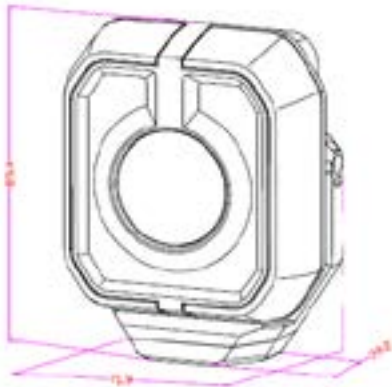

LUMEN 1200LM | RUNTIME 3-10H | BEAM 100M | IP RATING IP65/ IK08

FLOOD LIGHT

SPOT BEAM

ANSI FL 1 Standard

SPOT BEAM		350 Lumen	100M	10H
FLOOD LIGHT - LOW		300 Lumen	10M	12H
FLOOD LIGHT - MID		600 Lumen	20M	6H
FLOOD LIGHT - HIGH		1200 Lumen	40M	3H

Size (mm)

Bedienungsanleitung

W12 - 1200LM USB-C Kompakte, wiederaufladbare Arbeitslampe

- Weiße COB-LED mit 1200 Lumen, 6500K.
- Zusätzlicher SMD-LED-Spot von 350 Lumen.
- von 350 Lumen, 6500K
- Extrem widerstandsfähiges Nylon, Aluminium und TPR.
- Konstruktion
- Um 180° drehbarer Sockel mit magnetischer Basis.
- magnetisch sehr stabil
- Staub- und wasserbeständig IP65
- Ultra-schlagfeste IK07-Konstruktion
- Widerstandsfähig gegen Stürze aus 2 m Höhe
- Akku:3.7V 2500mAh Li-Ion
- Integrierter USB-C-Ladeanschluss mit Schutzabdeckung.
- Schutzvorrichtung
- 3 Anzeigen für Akku- und Ladestand
- Direktes Aufladen USB-C 2A - schnelle 3 Std.
- Ladezeit
- 1,5 m USB-C-Ladekabel im Lieferumfang enthalten.
- Sicherheitsdesign :
- Schutz beim Laden und Entladen
- Hohe Effizienz und geringer Energieverbrauch