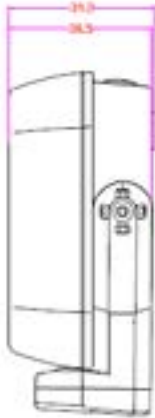

User manual

W12 - 1200LM USB-C Rechargeable Compact Work Light

- 1200 lumen white COB LED, 6500K
- Additional 350 lumen SMD LED spot beam, 6500K
- Ultra tough nylon, aluminium & TPR construction
- 180° Rotating stand with super strong magnetic base
- IP65 dust & water resistant
- IK07 super tough shock resistant construction
- 2m drop resistant
- Battery :3.7V 2500mAh Li-ion
- Built-in USB-C charging port with protective cover
- 3 Battery level and charging indicators
- 2A direct USB-C charging - fast 3 hours charge time
- 1.5m USB-C charging cable included
- Safety design :
Charging and discharging protection
- High efficiency & Low power consumption

LUMEN 1200LM | RUNTIME 3-10H | BEAM 100M | IP RATING IP65/ IK08

FLOOD LIGHT

SPOT BEAM

ANSI FL 1 Standard

SPOT BEAM		350 Lumen	100M	10H
FLOOD LIGHT - LOW		300 Lumen	10M	12H
FLOOD LIGHT - MID		600 Lumen	20M	6H
FLOOD LIGHT - HIGH		1200 Lumen	40M	3H

Size (mm)

Bedienungsanleitung

W12 - 1200LM USB-C Kompakte, wiederaufladbare Arbeitslampe

- Weiße COB-LED mit 1200 Lumen, 6500K.
- Zusätzlicher SMD-LED-Spot von 350 Lumen.
- von 350 Lumen, 6500K
- Extrem widerstandsfähiges Nylon, Aluminium und TPR.
- Konstruktion
- Um 180° drehbarer Sockel mit magnetischer Basis.
- magnetisch sehr stabil
- Staub- und wasserbeständig IP65
- Ultra-schlagfeste IK07-Konstruktion
- Widerstandsfähig gegen Stürze aus 2 m Höhe
- Akku:3.7V 2500mAh Li-Ion
- Integrierter USB-C-Ladeanschluss mit Schutzabdeckung.
- Schutzvorrichtung
- 3 Anzeigen für Akku- und Ladestand
- Direktes Aufladen USB-C 2A - schnelle 3 Std.
- Ladezeit
- 1,5 m USB-C-Ladekabel im Lieferumfang enthalten.
- Sicherheitsdesign :
- Schutz beim Laden und Entladen
- Hohe Effizienz und geringer Energieverbrauch

Dimensione (mm)

ENGINEERING THE FUTURE

WWW.LEMANIA-ENERGY.COM