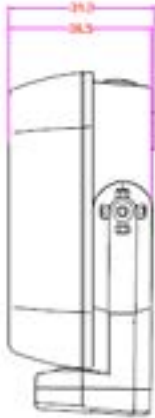

LUMEN 1200LM | TEMPS DE FONCTIONNEMENT 3-10H | BEAM 100M | IP RATING IP65/IK08

FLOOD LIGHT

SPOT BEAM

ANSI FL 1 Standard

faisceau ponctuel		350 Lumen	100M	10H
lumière d'inondation - basse		300 Lumen	10M	12H
lumière d'inondation - moyenne		600 Lumen	20M	6H
lumière d'inondation - haute		1200 Lumen	40M	3H

Taille (mm)

Manuale d'uso

W12 - 1200LM USB-C Luce da lavoro compatta e ricaricabile

- LED COB bianco con 1200 lumen, 6500K
- Faretto LED SMD aggiuntivo da 350 lumen
- 350 lumen, 6500K
- Nylon ultrasensibile, alluminio e TPR
- Costruzione
- Base girevole a 180° con base magnetica
- base magnetica
- Resistente all'acqua e alla polvere IP65
- Struttura altamente resistente agli urti IK07
- Resistente a cadute da 2 m
- Batteria: 3,7V 2500mAh Li-ion
- Porta di ricarica USB-C integrata con copertura protettiva
- coperchio di protezione
- 3 indicatori di livello e carica della batteria
- Ricarica diretta USB-C 2A - 3 ore di ricarica rapida
- di ricarica rapida di 3 ore
- Cavo di ricarica USB-C da 1,5 m incluso
- Design di sicurezza:
- Protezione da carica e scarica
- Alta efficienza e basso consumo energetico

Dimensione (mm)

ENGINEERING THE FUTURE

WWW.LEMANIA-ENERGY.COM