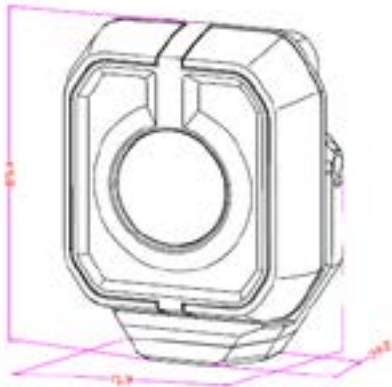

Taille (mm)