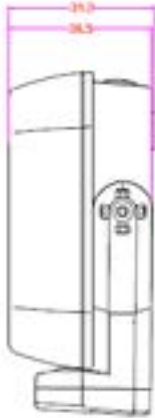

Size (mm)

Bedienungsanleitung

W12 - 1200LM USB-C Kompakte, wiederaufladbare Arbeitslampe

- Weiße COB-LED mit 1200 Lumen, 6500K.
- Zusätzlicher SMD-LED-Spot von 350 Lumen.
- von 350 Lumen, 6500K
- Extrem widerstandsfähiges Nylon, Aluminium und TPR.
- Konstruktion
- Um 180° drehbarer Sockel mit magnetischer Basis.
- magnetisch sehr stabil
- Staub- und wasserbeständig IP65
- Ultra-schlagfeste IK07-Konstruktion
- Widerstandsfähig gegen Stürze aus 2 m Höhe
- Akku:3.7V 2500mAh Li-Ion
- Integrierter USB-C-Ladeanschluss mit Schutzabdeckung.
- Schutzvorrichtung
- 3 Anzeigen für Akku- und Ladestand
- Direktes Aufladen USB-C 2A - schnelle 3 Std.
- Ladezeit
- 1,5 m USB-C-Ladekabel im Lieferumfang enthalten.
- Sicherheitsdesign :
- Schutz beim Laden und Entladen
- Hohe Effizienz und geringer Energieverbrauch

LUMEN 1200LM | BETRIEBSZEIT 3-10H | BEAM 100M | IP-BEWERTUNG IP65/ IK08

FLOOD LIGHT

SPOT BEAM

ANSI FL 1 Standard

Punktstrahl		350 Lumen	100M	10H
Flutlicht - niedrig		300 Lumen	10M	12H
Flutlicht - mittel		600 Lumen	20M	6H
Flutlicht - hoch		1200 Lumen	40M	3H

Größe (mm)

Manuel d'utilisation

W12 - 1200LM USB-C Lampe de travail compacte rechargeable

- LED COB blanche de 1200 lumens, 6500K
- Spot LED SMD supplémentaire de 350 lumens
- de 350 lumens, 6500K
- Nylon, aluminium et TPR ultra résistants
- construction
- Socle rotatif à 180° avec base magnétique magnétique très solide
- Résistance à la poussière et à l'eau IP65
- Construction IK07 ultra résistante aux chocs
- Résistant aux chutes de 2 m
- Batterie :3.7V 2500mAh Li-ion
- Port de charge USB-C intégré avec couvercle de protection
- protecteur
- 3 indicateurs de niveau de batterie et de charge
- Chargement direct USB-C 2A - 3 heures rapides
- temps de charge
- Câble de charge USB-C de 1,5 m inclus
- Conception de sécurité :
- Protection de la charge et de la décharge
- Haute efficacité et faible consommation d'énergie

Dimensione (mm)

ENGINEERING THE FUTURE

WWW.LEMANIA-ENERGY.COM